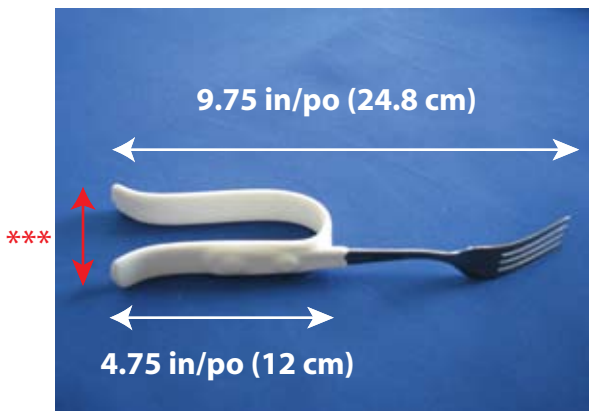

CLIP-ON FORK and CLIP-ON SPOON

A vinyl covered clip-on contoured handle fits over the back of the hand and holds a spoon or fork securely. **This handle may be rebent to fit individual hands ***.** An excellent eating aid for persons having difficulty grasping or holding small utensils. Parsons A.D.L. has designed this special cutlery for your special needs. The large handle is especially suited for anyone with a poor grip to allow maximum control with minimum effort. Safe for residential dishwashers.

Fourchette et cuillère avec manche contour

Ces ustensiles sont munis d'un manche revêtu de vinyle qui s'ajuste par friction au contour de la main afin que l'ustensile reste bien en place. **Le manche peut être réajusté pour chaque utilisateur ***.** Une aide très pratique pour ceux et celles qui ont une force de préhension limitée et qui ont de la difficulté à tenir un ustensile. Parsons ADL a conçu ces ustensiles pour vos besoins particuliers. Le manche épais a été spécialement adapté pour ceux et celles éprouvant des difficultés de préhension. Il permet un contrôle maximal tout en nécessitant un effort minimal. Ce produit peut être lavé au lave-vaisselle résidentiel.