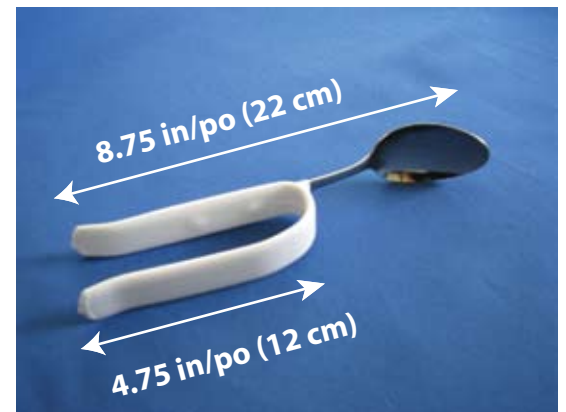

CLIP-ON FORK and CLIP-ON SPOON

A vinyl covered clip-on contoured handle fits over the back of the hand and holds a spoon or fork securely. **This handle may be rebent to fit individual hands ***.** An excellent eating aid for persons having difficulty grasping or holding small utensils. Parsons A.D.L. has designed this special cutlery for your special needs. The large handle is especially suited for anyone with a poor grip to allow maximum control with minimum effort. Safe for residential dishwashers.

Fourchette et cuillère avec manche contour

Ces ustensiles sont munis d'un manche revêtu de vinyle qui s'ajuste par friction au contour de la main afin que l'ustensile reste bien en place. **Le manche peut être réajusté pour chaque utilisateur ***.** Une aide très pratique pour ceux et celles qui ont une force de préhension limitée et qui ont de la difficulté à tenir un ustensile. Parsons ADL a conçu ces ustensiles pour vos besoins particuliers. Le manche épais a été spécialement adapté pour ceux et celles éprouvant des difficultés de préhension. Il permet un contrôle maximal tout en nécessitant un effort minimal. Ce produit peut être lavé au lave-vaisselle résidentiel.

16T031